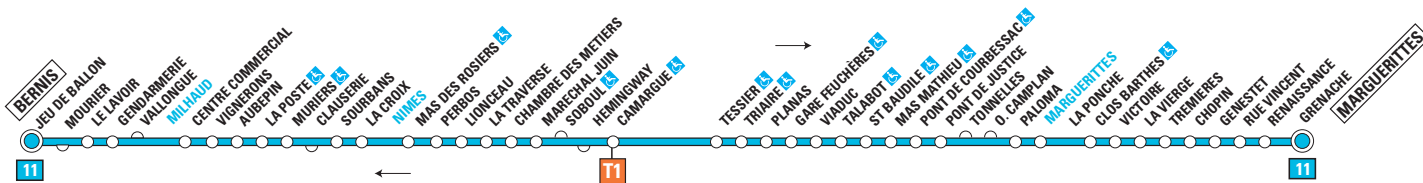

BERNIS																							
JEU DE BALLON	6:06	6:52	—	7:16	7:51	8:21	8:53	9:23	9:54	10:54	—	11:54	13:09	13:54	14:53	15:37	16:06	16:36	17:05	17:35	18:08	18:39	19:12
GENDARMERIE	6:08	6:55	—	7:19	7:54	8:24	8:56	9:26	9:56	10:56	—	11:56	13:11	13:56	14:55	15:39	16:08	16:38	17:07	17:37	18:10	18:41	19:14
MILHAUD																							
CENTRE COMMERCIAL	6:13	7:00	7:00	7:24	7:59	8:29	9:01	9:31	10:01	11:01	—	12:01	13:16	14:01	15:00	15:44	16:13	16:43	17:12	17:42	18:15	18:46	19:19
LA POSTE	6:16	7:04	7:03	7:28	8:03	8:33	9:04	9:34	10:04	11:04	—	12:04	13:19	14:04	15:03	15:47	16:16	16:46	17:15	17:45	18:18	18:49	19:22
LA CROIX	6:20	7:09	7:07	7:33	8:08	8:38	9:08	9:38	10:08	11:08	—	12:08	13:23	14:08	15:07	15:51	16:20	16:50	17:19	17:49	18:22	18:53	19:26
NÎMES																							
MAS ROSIERS	6:23	7:12	7:10	7:36	8:11	8:41	9:11	9:41	10:11	11:11	—	12:11	13:26	14:11	15:10	15:54	16:23	16:53	17:22	17:52	18:25	18:56	19:28
LA TRAVERSE	6:28	7:18	7:16	7:42	8:17	8:47	9:17	9:47	10:17	11:17	—	12:17	13:32	14:17	15:16	16:00	16:30	17:00	17:29	17:59	18:31	19:01	19:33
CAMARGUE	6:32	7:22	7:22	7:47	8:22	8:52	9:22	9:52	10:22	11:22	—	12:22	13:37	14:22	15:22	16:07	16:37	17:07	17:37	18:07	18:37	19:07	19:37
GARE FRUCHERES	6:40	7:30	7:30	7:55	8:30	9:00	9:30	10:00	10:30	11:30	12:15	12:30	13:45	14:30	15:30	16:15	16:45	17:15	17:45	18:15	18:45	19:15	19:45
ST BAUDILE	6:46	7:36	—	8:03	8:38	9:06	9:36	10:06	10:36	11:36	12:23	12:37	13:51	14:36	15:38	16:23	16:53	17:23	17:53	18:23	18:51	19:21	19:51
PONT DE JUSTICE	6:49	7:39	—	8:07	8:42	9:09	9:39	10:09	10:39	11:39	12:27	12:40	13:54	14:39	15:42	16:27	16:57	17:28	17:58	18:27	18:54	19:24	19:54
PALOMA	6:52	7:42	—	8:10	8:45	9:12	9:42	10:12	10:42	11:42	12:30	12:43	13:57	14:42	15:45	16:30	17:00	17:32	18:01	18:30	18:57	19:27	19:57
MARGUERITTES																							
LA PONCHE	6:56	7:46	—	8:14	8:49	9:16	9:46	10:16	10:46	11:46	12:34	12:47	14:01	14:46	15:49	16:34	17:04	17:36	18:05	18:34	19:01	19:31	20:01
CLOS BARTHES	6:59	7:49	—	8:17	8:52	9:19	9:49	10:19	10:49	11:49	12:37	12:50	14:04	14:49	15:52	16:37	17:07	17:39	18:08	18:37	19:04	19:34	20:04
LA VIERGE	7:01	7:51	—	8:19	8:54	9:21	9:51	10:21	10:51	11:51	12:39	12:52	14:06	14:51	15:54	16:39	17:09	17:41	18:10	18:39	19:06	19:36	20:06
CHOPIN	7:04	7:54	—	8:22	8:57	9:24	9:54	10:24	10:54	11:54	12:42	12:55	14:09	14:54	15:57	16:42	17:12	17:44	18:13	18:42	19:09	19:39	20:09
GENESTET	7:05	7:55	—	8:23	8:58	9:25	9:55	10:25	10:55	11:55	12:43	12:56	14:10	14:55	15:58	16:43	17:13	17:45	18:14	18:43	19:10	19:40	20:10
GRENACHE	7:09	7:59	—	8:27	9:02	9:29	9:59	10:29	10:59	11:59	12:47	13:00	14:14	14:59	16:02	16:47	17:17	17:49	18:18	18:47	19:14	19:44	20:14

Seulement le Mercredi